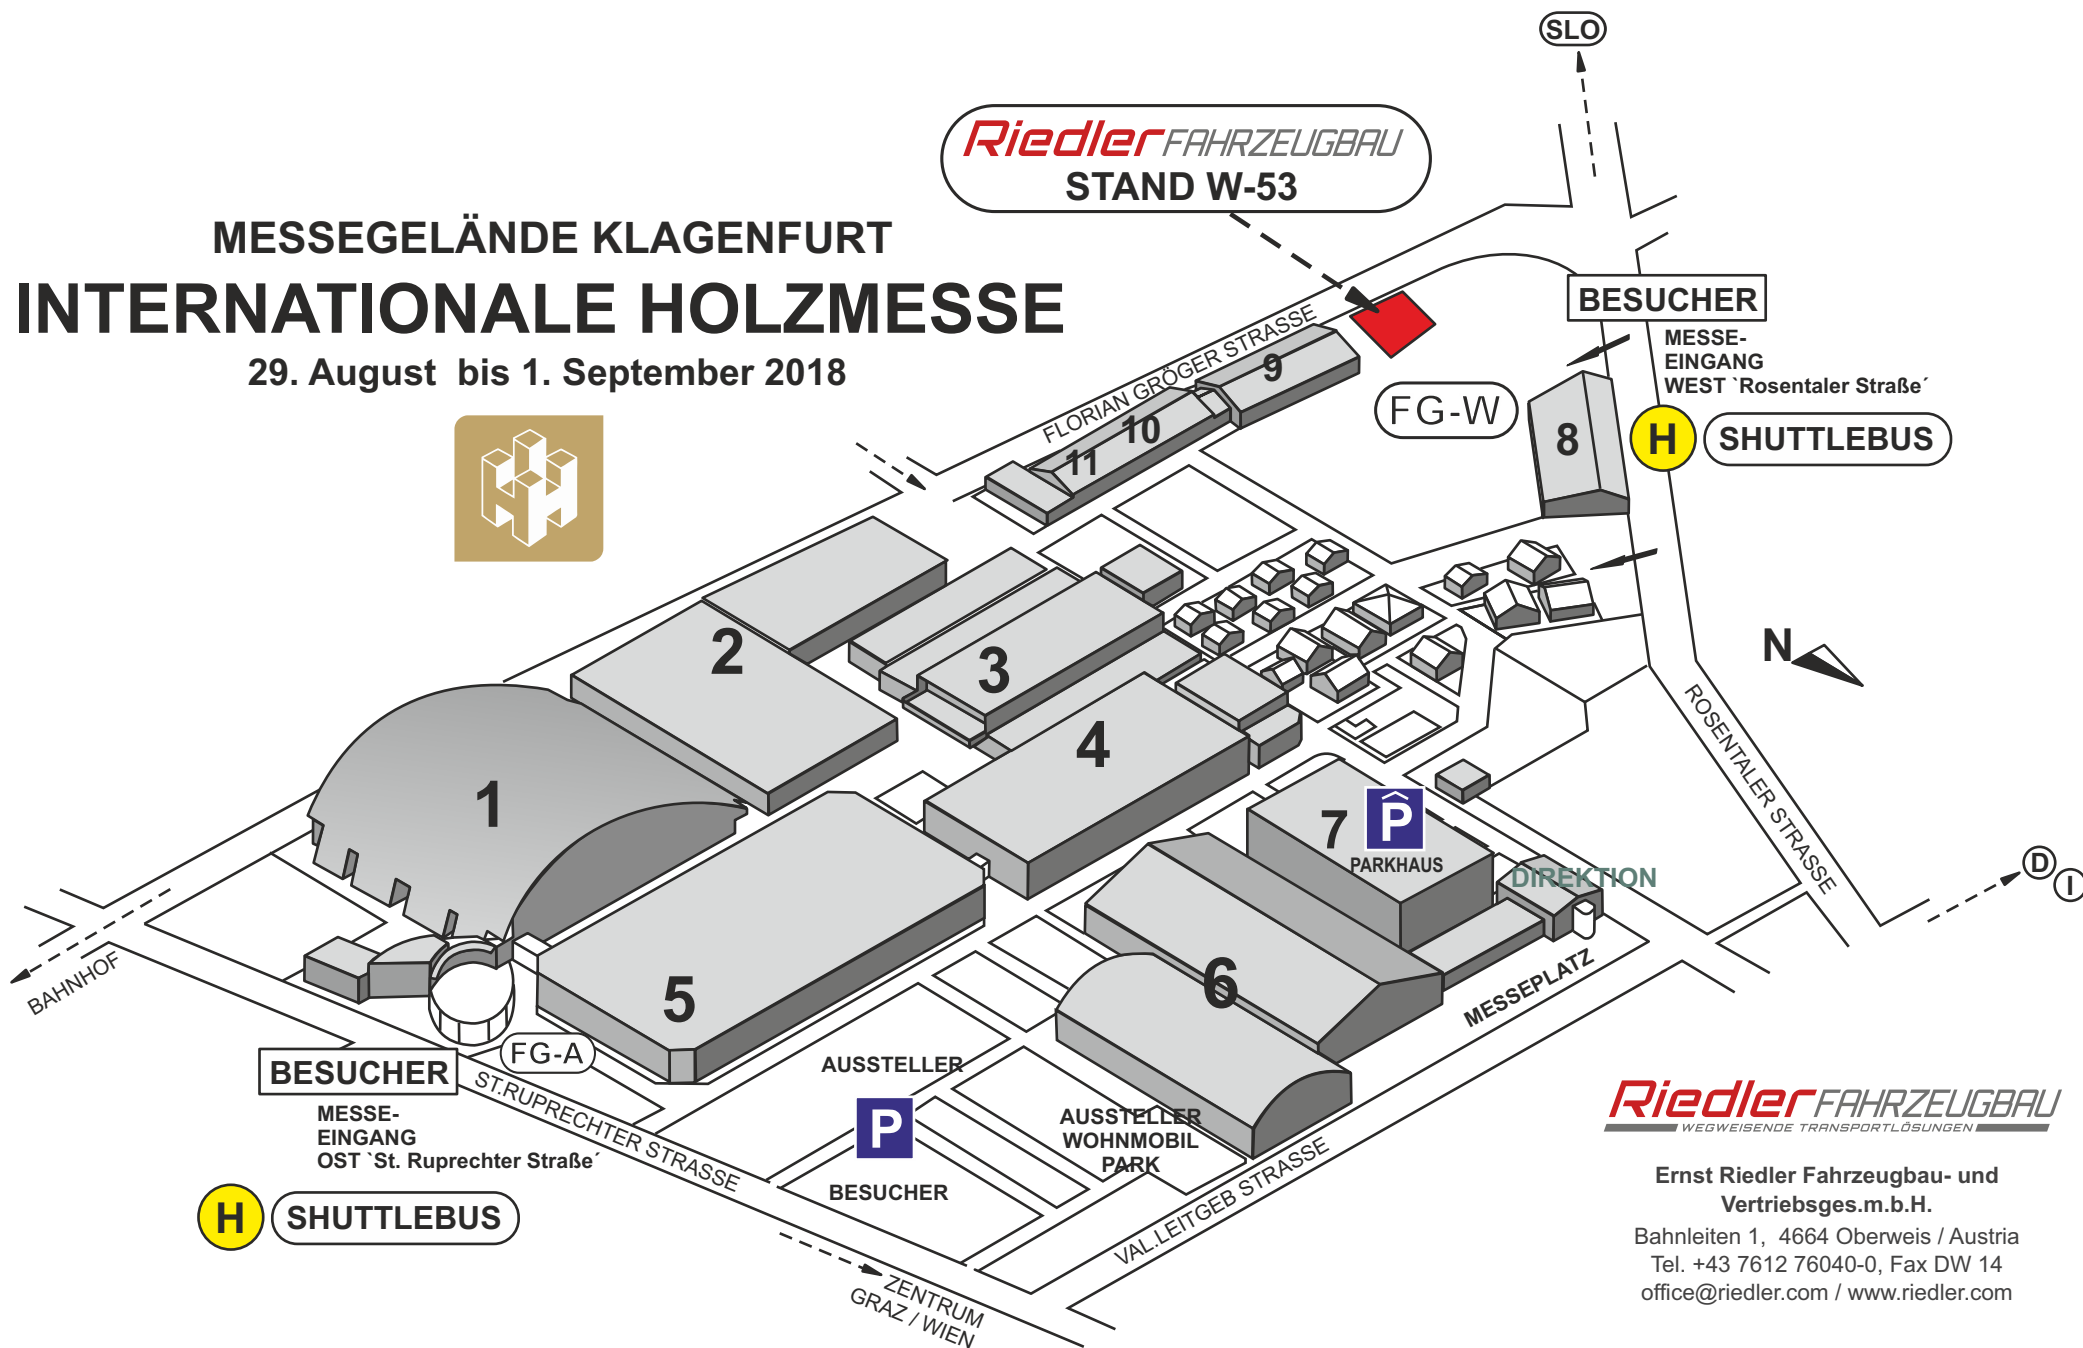

MESSEGELÄNDE KLAGENFURT INTERNATIONALE HOLZMESSE

29. August bis 1. September 2018

Riedler FAHRZEUGBAU
STAND W-53

BESUCHER

MESSE-
EINGANG
WEST 'Rosentaler Straße'

FG-W

H

SHUTTLEBUS

ROSENTALER STRASSE

D

BAHNHOF

BESUCHER

MESSE-
EINGANG
OST 'St. Ruprechter Straße'

H

SHUTTLEBUS

ST. RUPRECHTER STRASSE

AUSSTELLER

P

BESUCHER

AUSSTELLER
WOHNMOBIL
PARK

VAL LEITGEB STRASSE

P
PARKHAUS

DIREKTION

MESSEPLATZ